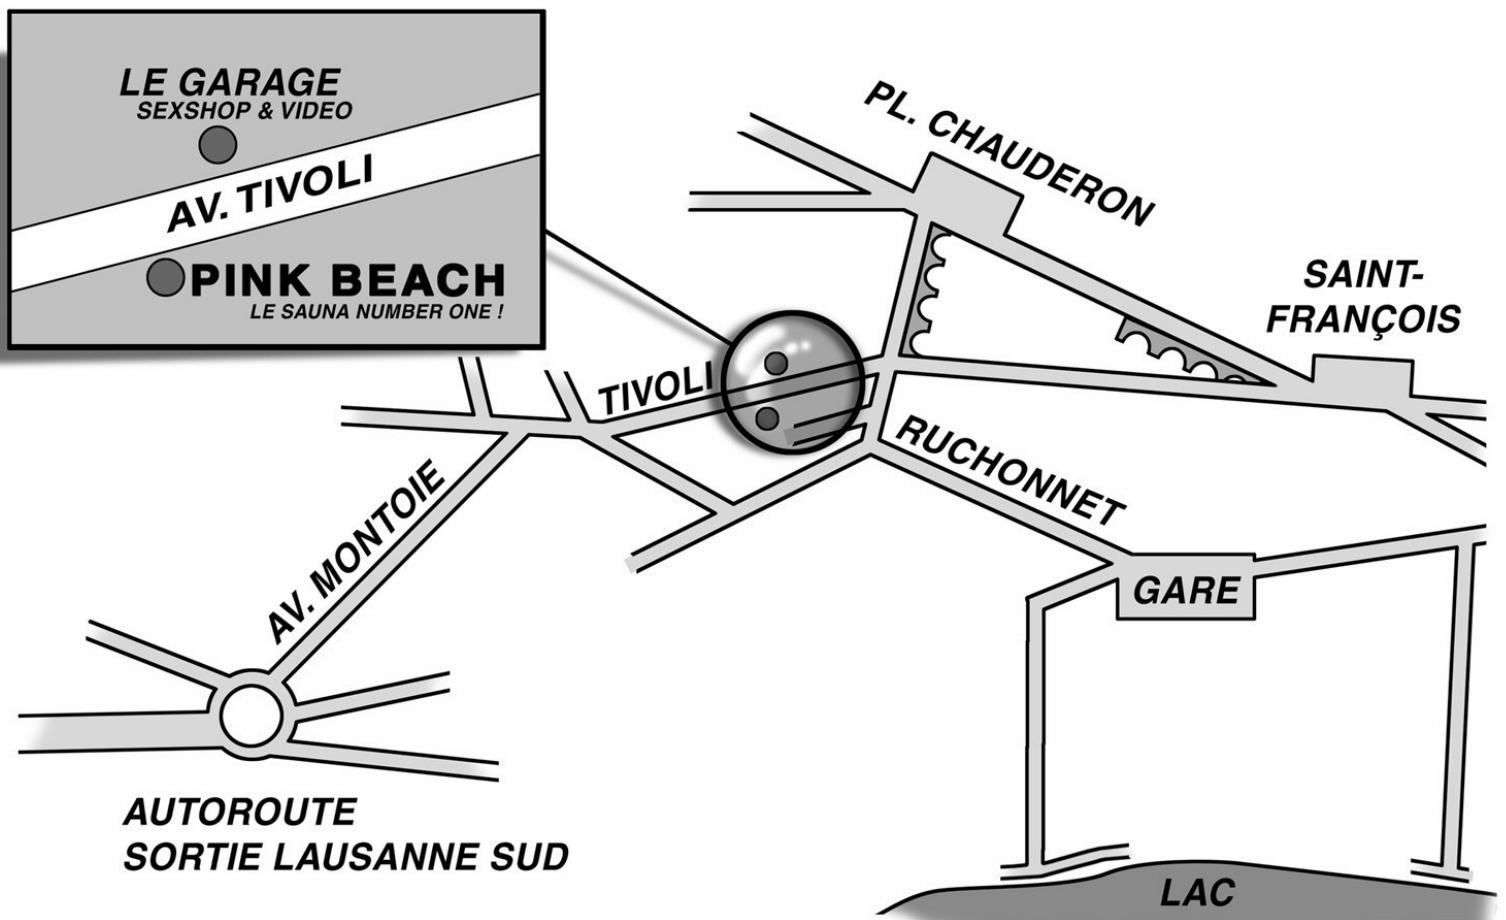

Pink-Beach

The Swiss Sauna N°1

Pink Beach
Avenue Tivoli 9
CH-1007 LAUSANNE
Tél : (+41) 21 311 69 69